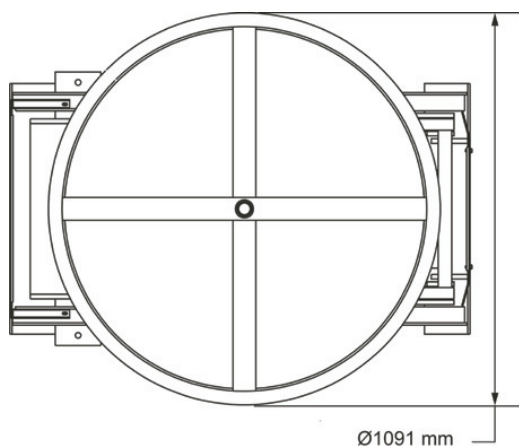

EZ Loader Automatisk lastpall positionerare

EZ Loaders är ett ergonomiskt verktyg på alla sätt. De är designade för att eliminera att operatören behöver böja sig, genom att den automatiskt höjer och sänker sig vid lastning och avlastning utan att använda mekaniska fjädringar. EZ Loader gör också att det lätt går att rotera, så arbetaren slipper strecka sig. När lastvikten ändras sig, justerar EZ Loader automatiskt och behåller överkanten på lasten i en bekväm arbetshöjd. Den patenterade pneumatiska systemet finns bara i EZ Loader och är mycket omtyckt i industrier världen över.

Modell	Kapacitet		Platförmshöjd		Roterande Ring Diameter	Rambas		Vikt
	Minimum	Maximum	Nersänkt	Upphöjd		Längd	Bredd	
EZ-30	205 kg	1365 kg	222 mm	761 mm	1091 mm	1282 mm	761 mm	180 kg
EZ-45	498 kg	2045 kg	222 mm	761 mm	1091 mm	1282 mm	761 mm	200 kg